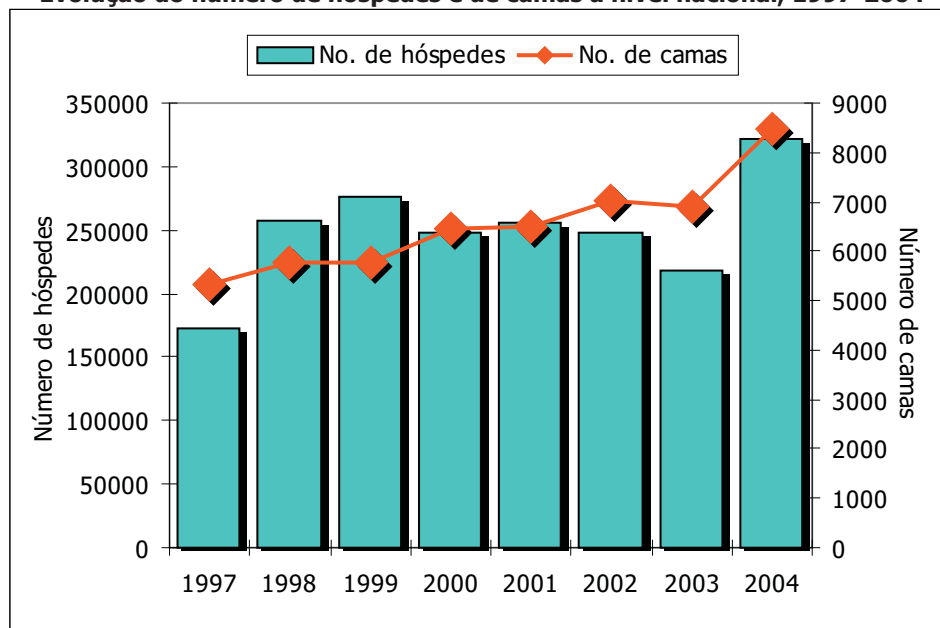

Fonte: INE, Anuário Estatístico 2006.

Movimento de dormidas por nacionalidade, segundo província, 2006

	Nacionais	Estrangeiros
País	362.612	531.029
Niassa	22.854	3.535
Cabo Delgado	20.101	24.738
Nampula	20.101	3.982
Zambézia	33.028	4.626
Tete	20.186	4.199
Manica	9.841	1.793
Sofala	38.777	15.210
Inhambane	12.642	77.314
Gaza	20.568	26.169
Maputo Província	9.794	36.526
Maputo Cidade	155.212	332.937

Fonte: INE, Anuário Estatístico 2006.

Movimento de hóspedes por origem dos turistas, segundo províncias, 2006

Fonte: INE, Anuário Estatístico 2006.

Movimento de hóspedes por origem dos turistas, 2006

	Maputo Cidade
Nacionais	74.628
Estrangeiros	163.856

Fonte: INE, Anuário Estatístico 2006.

Evolução do número de hóspedes e de camas a nível nacional, 1997-2004

Fonte: INE, 30 anos de Independência Nacional - Um retrato estatístico.