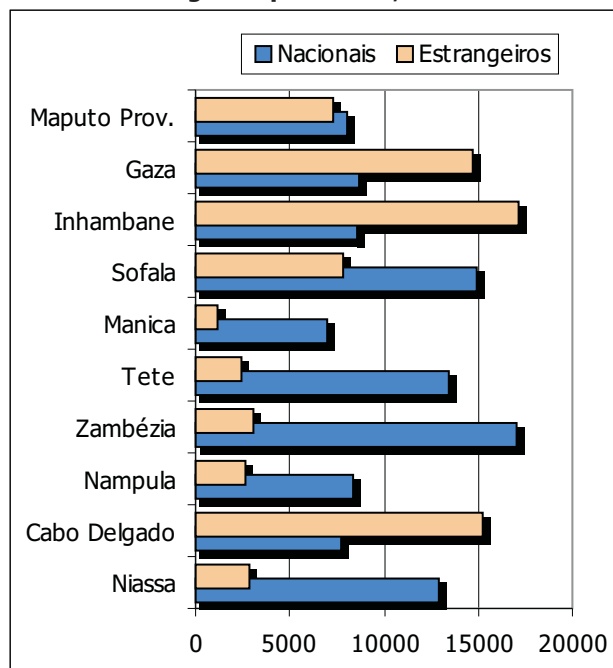

Número de estabelecimentos por província, 2006

	Hotéis	Pensões	Pousadas
País	109	70	18
Niassa	2	14	...
Cabo Delgado	6	8	2
Nampula	8	8	2
Zambézia	7	8	2
Tete	4	...	2
Manica	10	8	1
Sofala	7	7	...
Inhambane	18	1	5
Gaza	18	2	3
Maputo Prov.	5	3	...
Maputo Cidade	24	11	1

Fonte: INE, Anuário Estatístico 2006.

Movimento de dormidas por nacionalidade, segundo província, 2006

	Nacionais	Estrangeiros
País	362.612	531.029
Niassa	22.854	3.535
Cabo Delgado	20.101	24.738
Nampula	20.101	3.982
Zambézia	33.028	4.626
Tete	20.186	4.199
Manica	9.841	1.793
Sofala	38.777	15.210
Inhambane	12.642	77.314
Gaza	20.568	26.169
Maputo Província	9.794	36.526
Maputo Cidade	155.212	332.937

Fonte: INE, Anuário Estatístico 2006.

Movimento de hóspedes por origem dos turistas, segundo províncias, 2006

Fonte: INE, Anuário Estatístico 2006.

Movimento de hóspedes por origem dos turistas, 2006

	Maputo Cidade
Nacionais	74.628
Estrangeiros	163.856